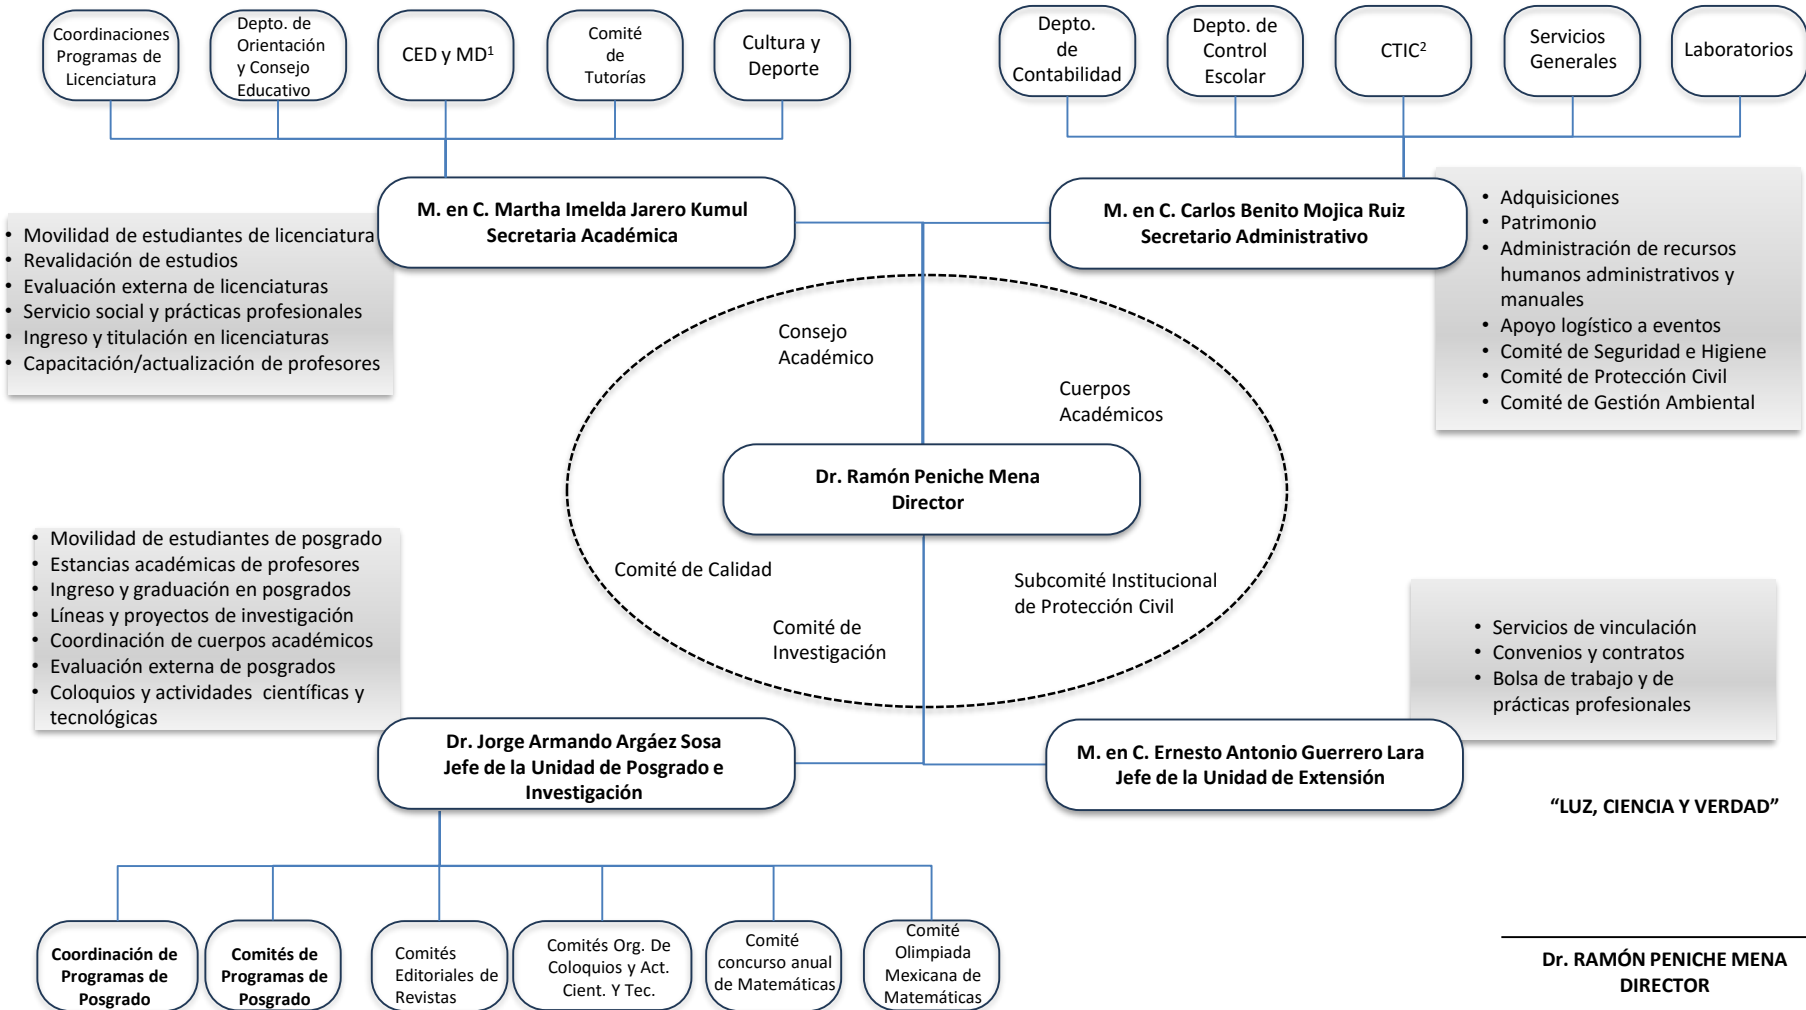

Facultad de Matemáticas

Organigrama

“LUZ, CIENCIA Y VERDAD”

Dr. RAMÓN PENICHE MENA
DIRECTOR

1 Comité de Evaluación, Desarrollo y Mejoramiento Docente
2 Centro de Tecnología, Información y Comunicaciones