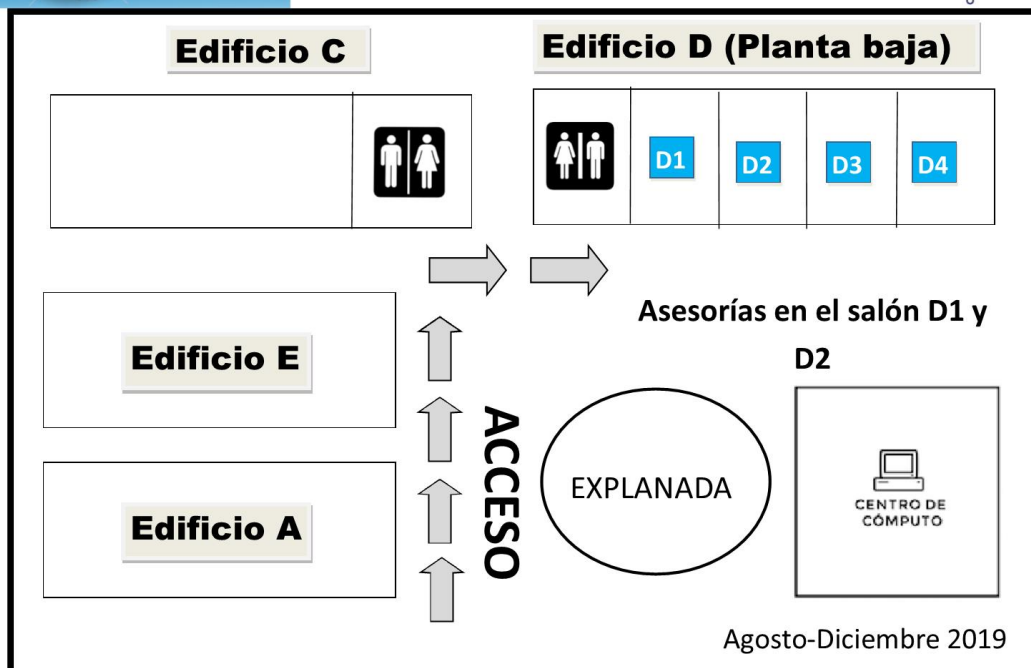

# FACULTAD DE MATEMÁTICAS

**¡Facultad de matemáticas!**  
**Anillo Periférico Norte, Tablaje Cat. 13615, Colonia Chuburná Hidalgo Inn. Mérida.**

<https://goo.gl/maps/HpLaqYc7ndVy11ms5>

FACULTAD DE MATEMÁTICAS  
ANILLO PERIFÉRICO NORTE  
TABLAJE CATASTRAL 13615

## CENTRO HISTÓRICO (59 X 52)

¡**Nueva sede!**

Encuétranos en el  
**Centro Histórico**  
ubicado en la **Calle 59**  
con **52** a una esquina  
del **Parque de la  
Mejorada**.

<https://goo.gl/maps/h91SPfTBWAGEKkdk6>

### CENTRO HISTÓRICO